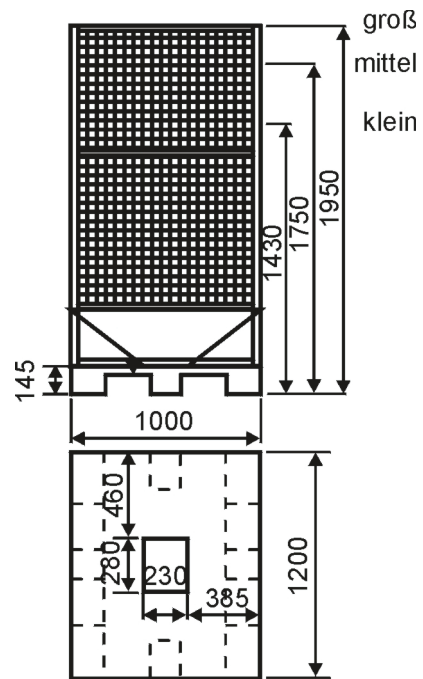

Versandkarton 570 x 370 x 330 mm innen, bedruckt oder neutral

Octabin mit Seitenöffnung auf Industriepalette 1000 x 1200 mm

20/24 Versandkartons 570 x 370 x 330 mm, bedruckt oder neutral, auf Euro-Palette

Gitterbox mit Schüttöffnung auf Spezialpalette 1000 x 1200 mm