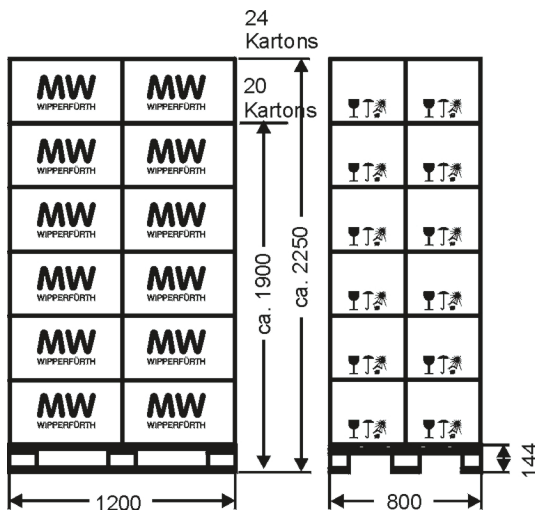

Versandkarton 570 x 370 x 330 mm innen, bedruckt oder neutral

Octabin mit Seitenöffnung auf Industriepalette 1000 x 1200 mm

20/24 Versandkartons 570 x 370 x 330 mm, bedruckt oder neutral, auf Euro-Palette

Gitterbox mit Schüttöffnung auf Spezialpalette 1000 x 1200 mm