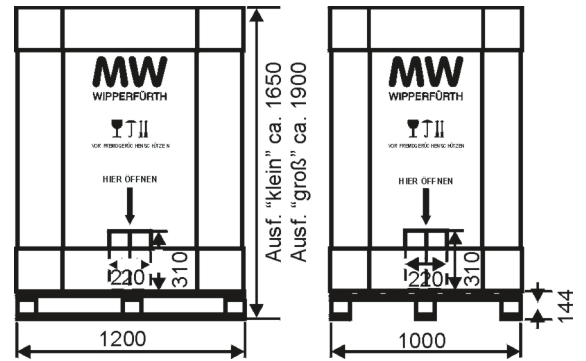

Versandkarton 570 x 370 x 330 mm innen, bedruckt oder neutral

Octabin mit Seitenöffnung auf Industriepalette 1000 x 1200 mm

20/24 Versandkartons 570 x 370 x 330 mm, bedruckt oder neutral, auf Euro-Palette

Gitterbox mit Schüttöffnung auf Spezialpalette 1000 x 1200 mm